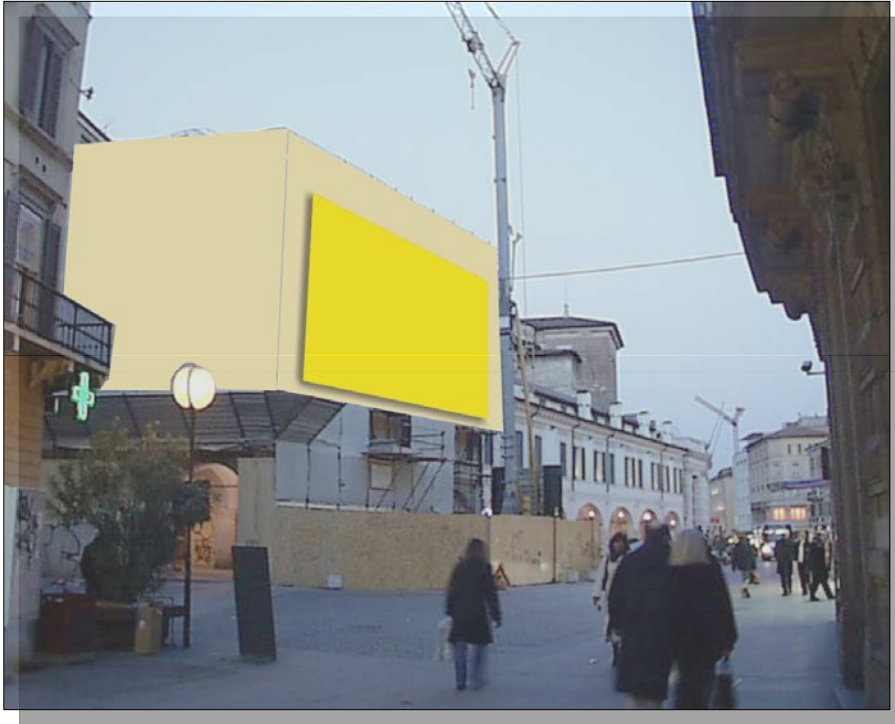

**PROPOSTA MAXIAFFISSIONE
CORSO ZANARDELLI – BRESCIA**

INFORMAZIONI MAXIAFFISSIONE

CORSO ZANARDELLI

Location: Corso Zanardelli (Angolo Via X Giornate)

Dimensione: 60 mq

Formato: 10 (B) mt x 6 (H) mt - Illuminato

Tempo di esposizione: Aprile 2005 - Dicembre 2005

Stampa: Quadricromia in digitale su Pvc

FOTO MAXIAFFISSIONE CORSO ZANARDELLI

Corso Zanardelli ang. Via X Giornate

CONCESSIONARIA DI PUBBLICITÀ

 Brescia Corso Zanardelli, 32 - 25121