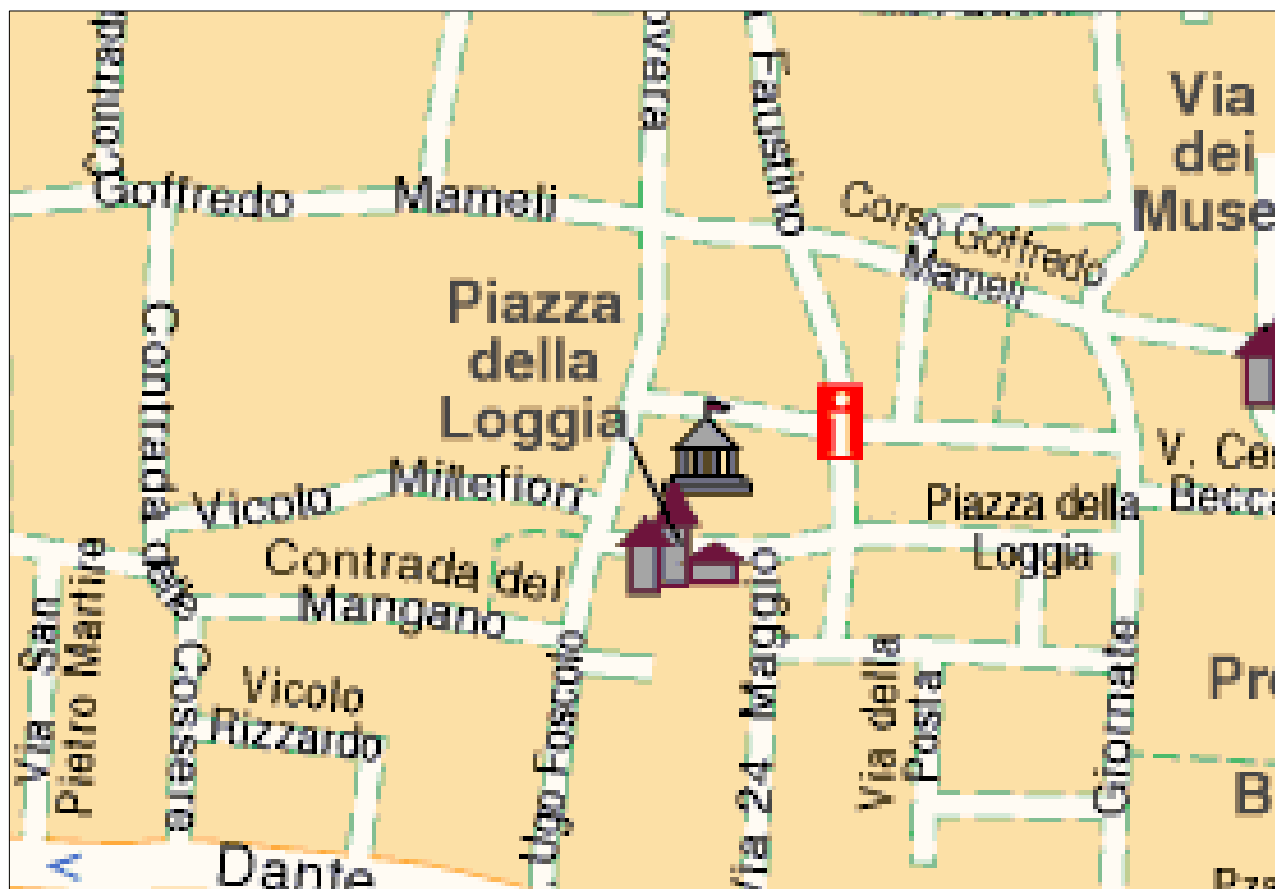

MAXIAFFISSIONE
PIAZZA ROVETTA – BRESCIA

Scheda tecnica

MAXIAFFISSIONE

Location: Piazza Rovetta (angolo Corso Mameli)

Dimensione: 70 mq

Formato: 9 x 8 mt - Illuminato

Tempo di esposizione: Mesi 6
(Settembre 2004 Febbraio 2005)

Stampa: Quadricromia in digitale su Pvc

MAXIAFFISSIONE

Mappa

La maxi affissione si trova in centro storico a Brescia tra C.so Mameji e P.zza Rovetta.

MAXIAFFISSIONE

Prospetto Fronte Corso Mameli

Prospetto Fronte Piazza Rovetta