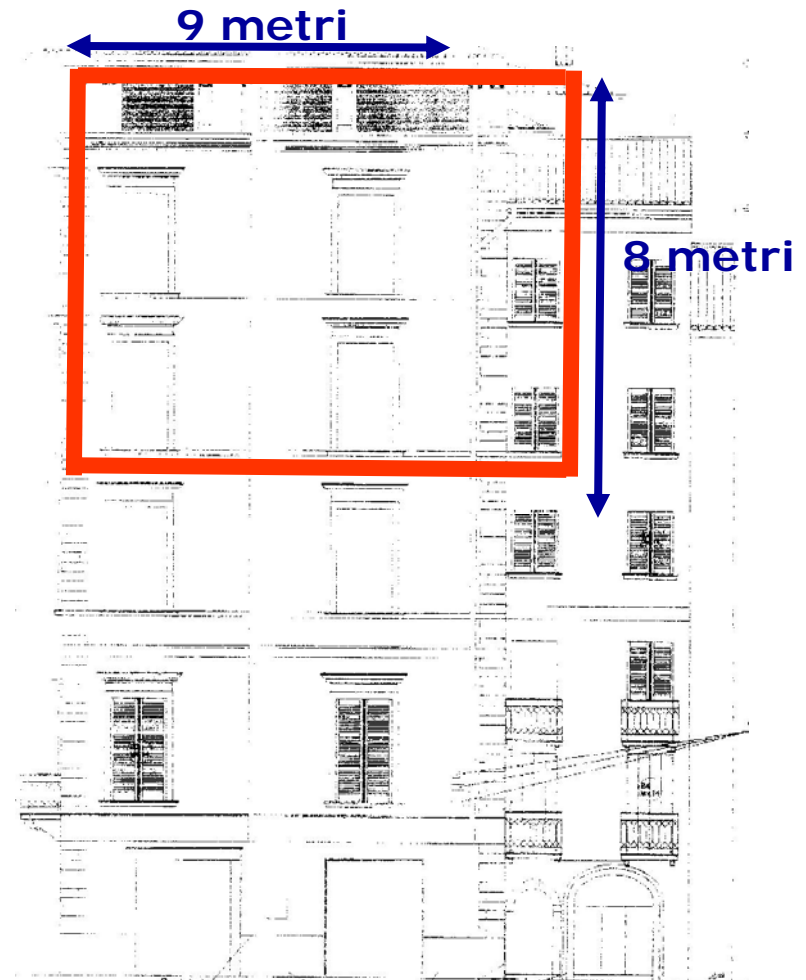

MAXIAFFISSIONE
PIAZZA ROVETTA – BRESCIA

Scheda tecnica

MAXIAFFISSIONE

Location: Piazza Rovetta (angolo Corso Mameli)

Dimensione: 70 mq

Formato: 9 x 8 mt - Illuminato

Tempo di esposizione: Mesi 6
(Settembre 2004 Febbraio 2005)

Stampa: Quadricromia in digitale su Pvc

MAXIAFFISSIONE

Mappa

La maxi affissione si trova in centro storico a Brescia tra C.so Mameji e P.zza Rovetta.

MAXIAFFISSIONE

Prospetto Fronte Corso Mameli

Prospetto Fronte Piazza Rovetta